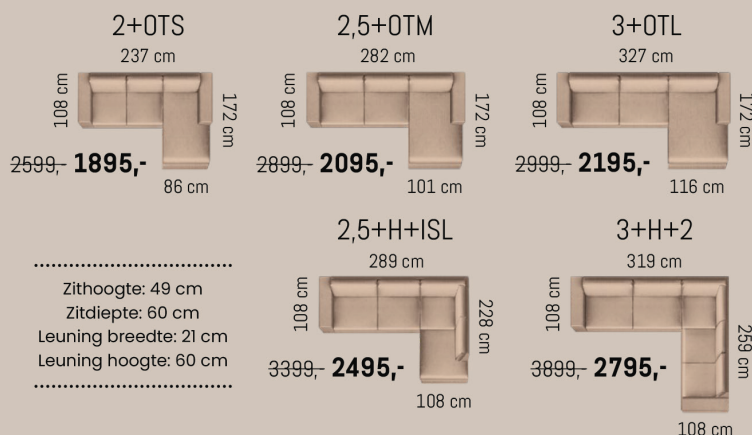

## Landelijke Zitmeubelen

De bank IJlst stel je helemaal naar jouw eigen wens samen. Je kan kiezen uit verschillende opstellingen, afmetingen, zitdiepte, zitcomfort, stoffen, kleuren en afwerking. Zo creëer je jouw ideale bank!

### Lounge- en hoekbanken

Alle opstellingen zijn ook gespiegeld leverbaar. Alle aangegeven maten zijn ter indicatie en kunnen licht afwijken.