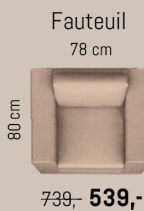

Meerprijs fauteuil = x 1,5

Fauteuil en hocker

Zithoogte: 49 cm
Zitdiepte: 52 cm
Leuning hoogte: 65 cm
Zitdiepte Daybed: 112 cm

De elementen zijn een indicatie van de afmeting en kunnen licht afwijken. De elementen zijn geen weergave van het model.