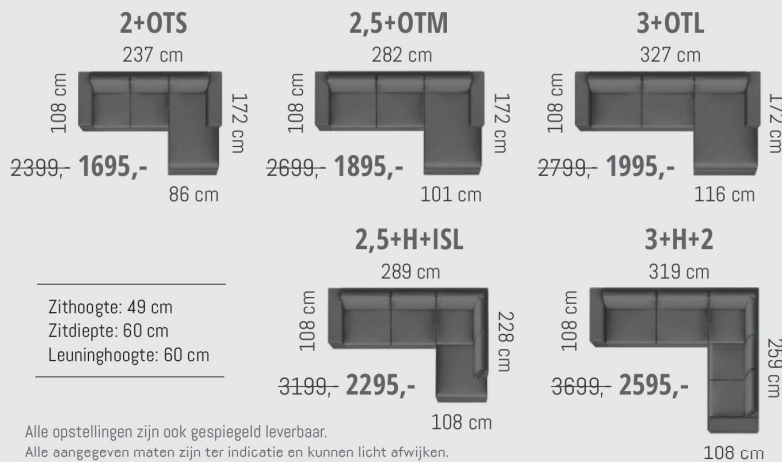

Type rugkussens

Casia

Presto

Vintage

Lounge- en hoekbanken

Opties

Zitdiepte:

10cm minder zitdiepte: geen meerprijs