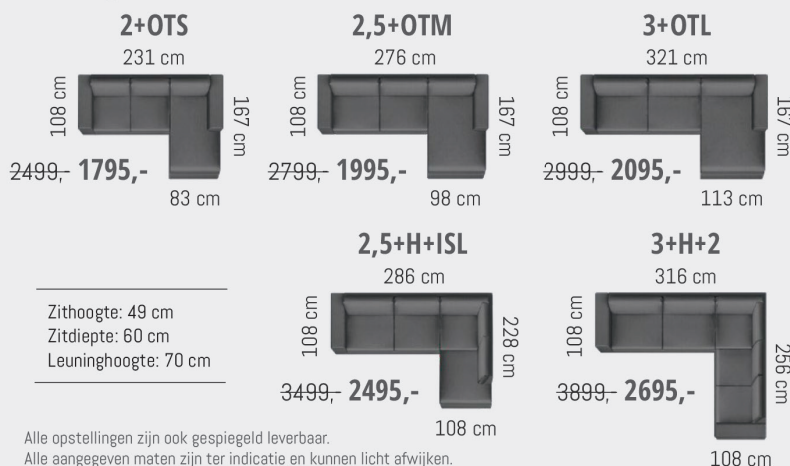

www.landelijkezitmeubelen.nl

Leeuwarden

Landelijke Zitmeubelen

De bank Leeuwarden stel je helemaal naar jouw eigen wens samen. Je kan kiezen uit verschillende opstellingen, afmetingen, zitdiepte, zitcomfort, stoffen, kleuren en afwerking. Zo creëer je jouw ideale bank!

Type rugkussens

Lounge- en hoekbanken

Opties

Zitdiepte:
10cm minder zitdiepte: geen meerprijs

Zitcomfort:
Comfort seat: standaard
Hard seat: geen meerprijs
Premium Pock-IT: € 36,- per zitplaats

Contrasterende bias:
Rugkussen Vintage: € 9,- p.s.
Rugkussen Casia/Presto: € 17,50 p.s.
Rugkussen Brooklyn: € 17,50 p.s.
Zitkussen: € 17,50 p.s.
Leuning: € 17,50 p.s.