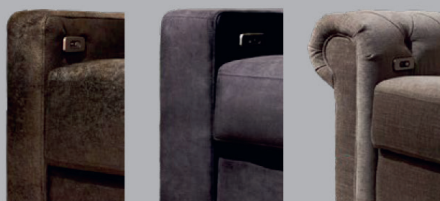

Met trots presenteren wij ons Dokkum Recliner Concept! Bepaal zelf de looks, de opstelling en het aantal zitplaatsen met een luxe elektrische Relax-functie. Zo kan ook jij in de Relax tot de Max modus! Geniet van de fijne extra's als de 3D Relax hoofdsteen en de USB telefoonlader. Bekijk de vele mogelijkheden en opties en creëer jouw unieke bank. Heerlijk loungen doe je met de Dokkum!

## Keuze uit 3 soorten armleuningen

Small (S)    Large (L)    Round (R)

Breedte 11 cm    Breedte 20 cm    Breedte 25 cm