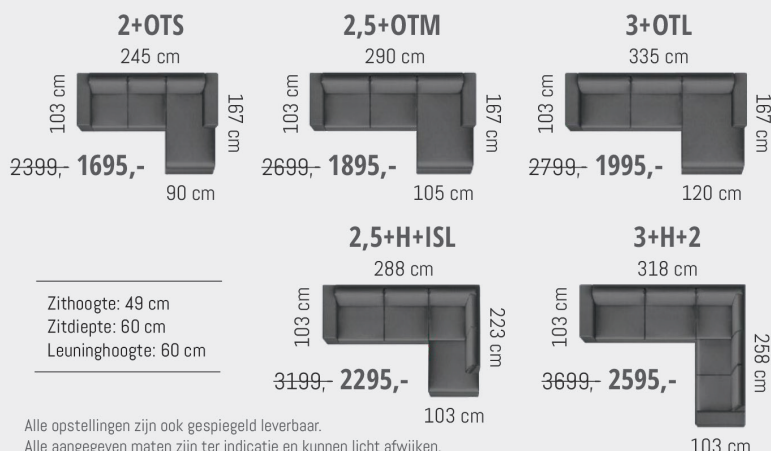

www.landelijkezitmeubelen.nl

Harlingen

Landelijke Zitmeubelen

De bank Harlingen stel je helemaal naar jouw eigen wens samen. Je kan kiezen uit verschillende opstellingen, afmetingen, zitdiepte, zitcomfort, stoffen, kleuren en afwerking. Zo creëer je jouw ideale bank!

Type rugkussens

Lounge- en hoekbanken

Opties

Zitdiepte:
10cm minder zitdiepte: geen meerprijs

Zitcomfort:
Comfort seat: standaard
Hard seat: geen meerprijs
Premium Pock-IT: € 36,- per zitplaats

Contrasterende bias:
Rugkussen Vintage: € 9,- p.s.
Rugkussen Casia/Presto: € 17,50 p.s.
Rugkussen Brooklyn: € 17,50 p.s.
Zitkussen: € 17,50 p.s.
Leuning: € 17,50 p.s.