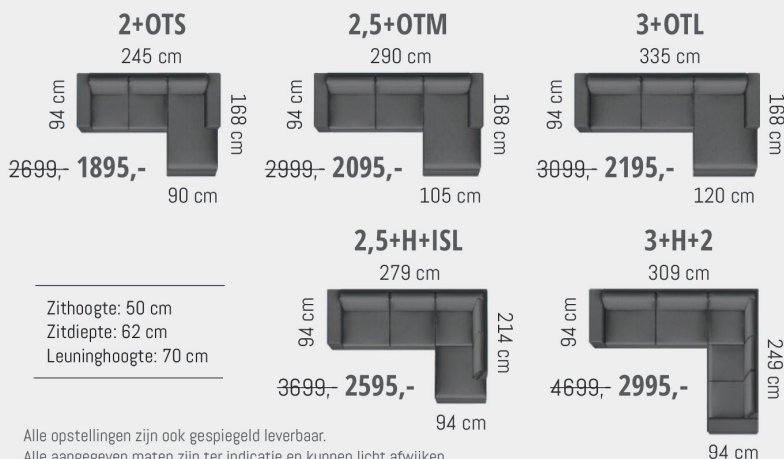

# Hindelopen

Landelijke Zitmeubelen

De bank Hindeloopen stel je helemaal naar jouw eigen wens samen. Je kan kiezen uit verschillende opstellingen, afmetingen, zitdiepte, zitcomfort, stoffen, kleuren en afwerking. Zo creëer je jouw ideale bank!

## Lounge- en hoekbanken

Alle opstellingen zijn ook gespiegeld leverbaar.  
Alle aangegeven maten zijn ter indicatie en kunnen licht afwijken.