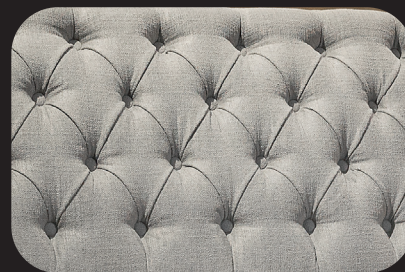

## Stofcollecties

Elite collectie € 0,-

Mix & Match collectie € 25,-

Leder collectie € 50,-

Trend collectie Prijs op etiket

Meerprijs per eetkamerfauteuil

## Eetkamerfauteuil, -banken en storage hocker

Eetkamerfauteuil

Zithoogte: 50 cm/Zitdiepte: 48 cm

Eetkamerbank 130

896,- **695,-**

Eetkamerbank 160

997,- **795,-**

Eetkamerbank 190