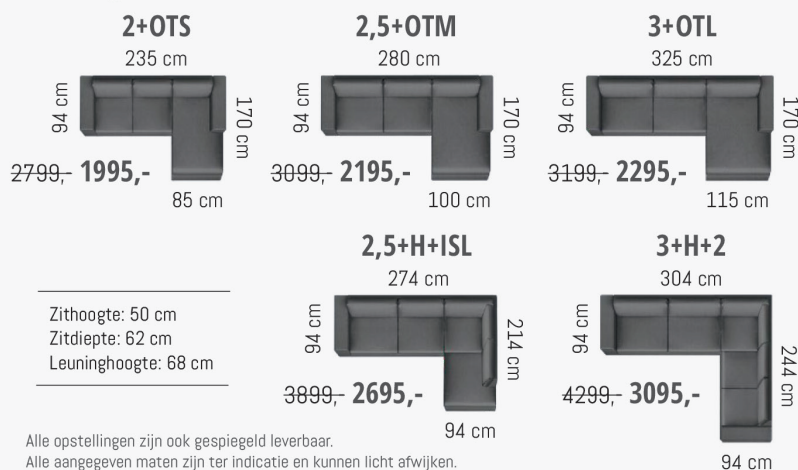

Opties

Zitdiepte:
10cm minder zitdiepte: geen meerprijs

Zitcomfort:
Comfort seat: standaard
Hard seat: geen meerprijs
Premium Pock-IT: € 36,- per zitplaats

Contrasterende bias:
Zitkussen: € 17,50 p.s.

Armleuning:
Bias: standaard
Contrasterende bias: € 17,50 p.s.

Contrasterend stiksel:
Contra. stiksel: € 10,- per zitplaats

Doorstofferen:
Zijkant doorstofferen: € 45,- per zijkant (inclusief krokodillenbek-verbinding)

Opties hocker:
Contrasterende bias: € 17,50 p.s.
Gecapitonneerde romp: € 40,- p.s.
Gecapitonneerd kussen: € 50,- p.s.
Houten tafelblad: € 50,- p.s.