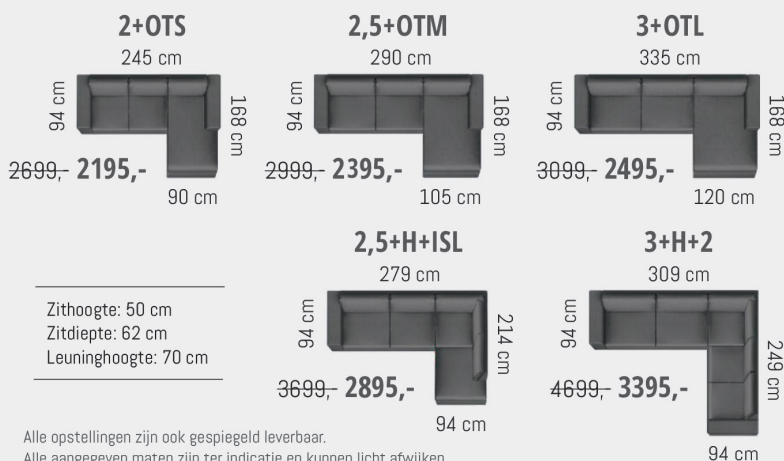

www.landelijkezitmeubelen.nl

Hindelooopen

Landelijke Zitmeubelen

De bank Hindelooopen stel je helemaal naar jouw eigen wens samen. Je kan kiezen uit verschillende opstellingen, afmetingen, zitdiepte, zitcomfort, stoffen, kleuren en afwerking. Zo creëer je jouw ideale bank!

Lounge- en hoekbanken

Alle elementen

Elementen met 1 armleuning links of rechts

Elementen zonder armleuningen

Overige elementen

Opties

Zitdiepte:
10cm minder zitdiepte: geen meerprijs

Zitcomfort:
Comfort seat: standaard
Hard seat: geen meerprijs
Premium Pock-IT: € 36,- per zitplaats